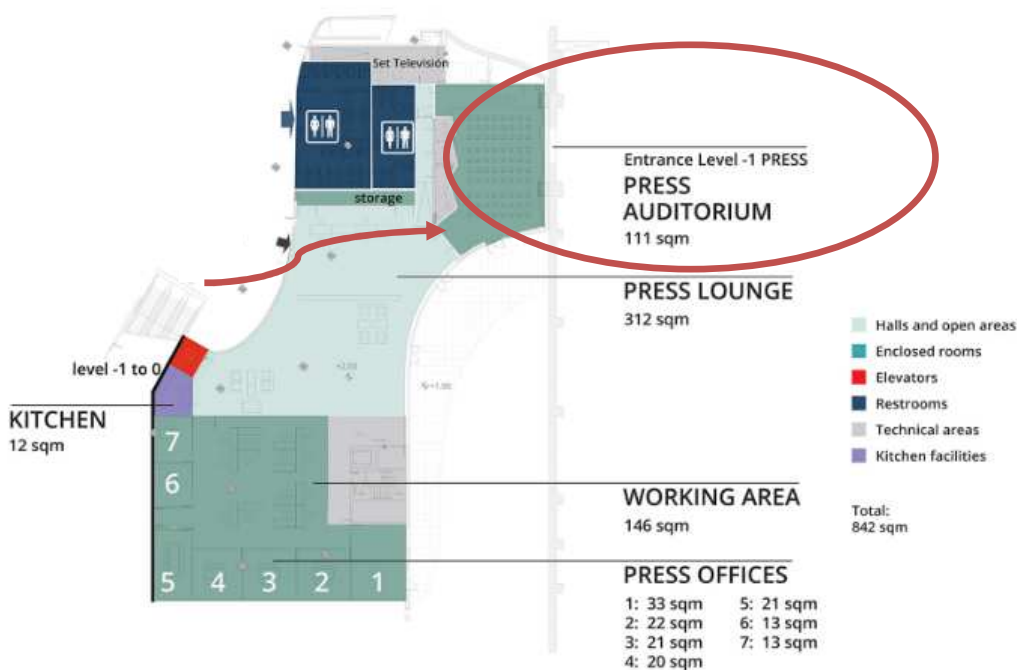

2a Trobada anual de la Comissió Indústria 4.0 al IoT Solutions World Congress

L'auditori de la Sala de Premsa es troba a l'accés South -1 del Recinte

Fira de Barcelona – Gran Via. L'accés més ràpid és amb la **L9 del Metro parada: Fira**

a través d'una cinta transportadora s'entra al recinte (veure imatge 1).

Un cop a l'interior es passa un control de seguretat i s'ha d'anar a la planta -1

baixant unes escales (veure imatge 2). Un cop aquí l'auditori es troba a mà

esquerra.

Imatge 2

Av. Joan Carles I, 64. L'Hospitalet de Llobregat

Altres accessos:

Metro/FGC: Europa Fira i Ildefons Cerdà (Gran Via)

Busos: 46, 65, H12 (Gran Via)