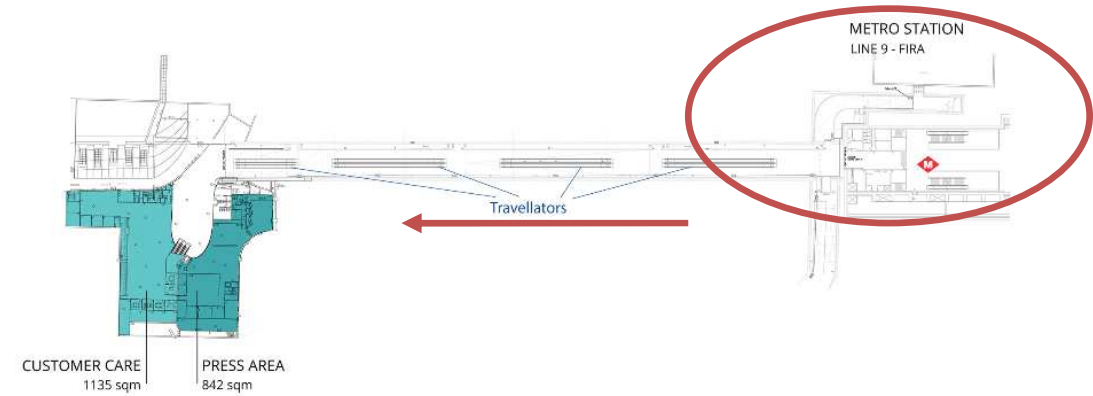

2a Trobada anual de la Comissió Indústria 4.0 al IoT Solutions World Congress

L'auditori de la Sala de Premsa es troba a l'accés South -1 del Recinte

Fira de Barcelona – Gran Via. L'accés més ràpid és amb la **L9 del Metro parada: Fira**

a través d'una cinta transportadora s'entra al recinte (veure imatge 1).

Un cop a l'interior es passa un control de seguretat i s'ha d'anar a la planta -1

baixant unes escales (veure imatge 2). Un cop aquí l'auditori es troba a mà

esquerra.