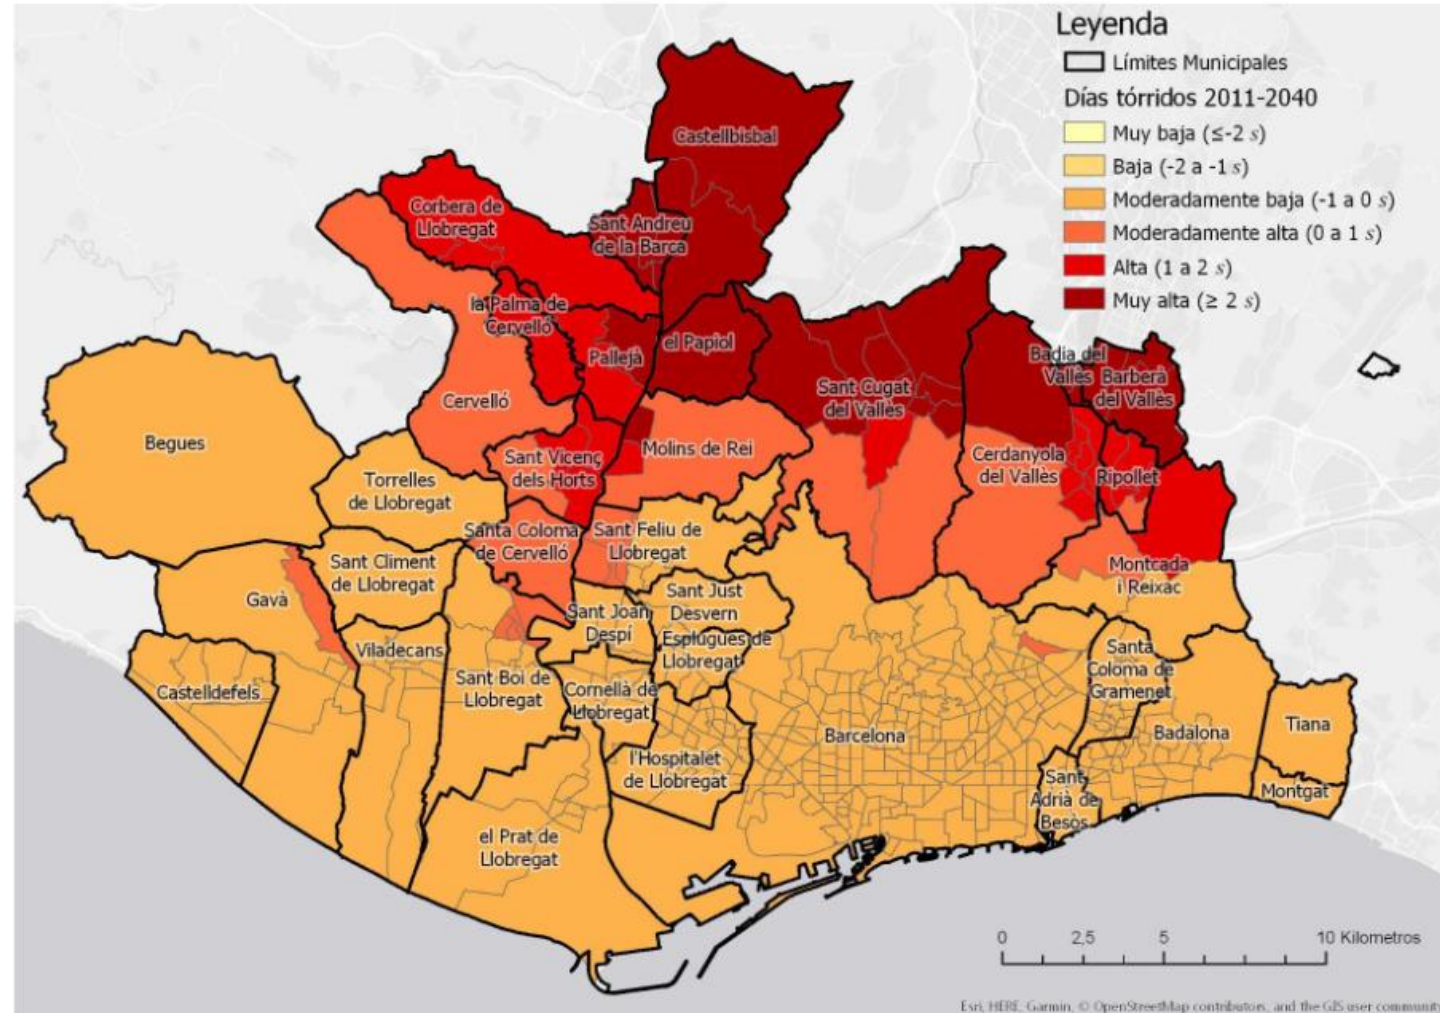

# Efecte illa de calor urbana

Àrea Metropolitana de Barcelona:

- Severitat climàtica urbana diürnal
- Severitat climàtica urbana nocturna

Días tórridos (2011-2040)

Font: Cannata (2018)