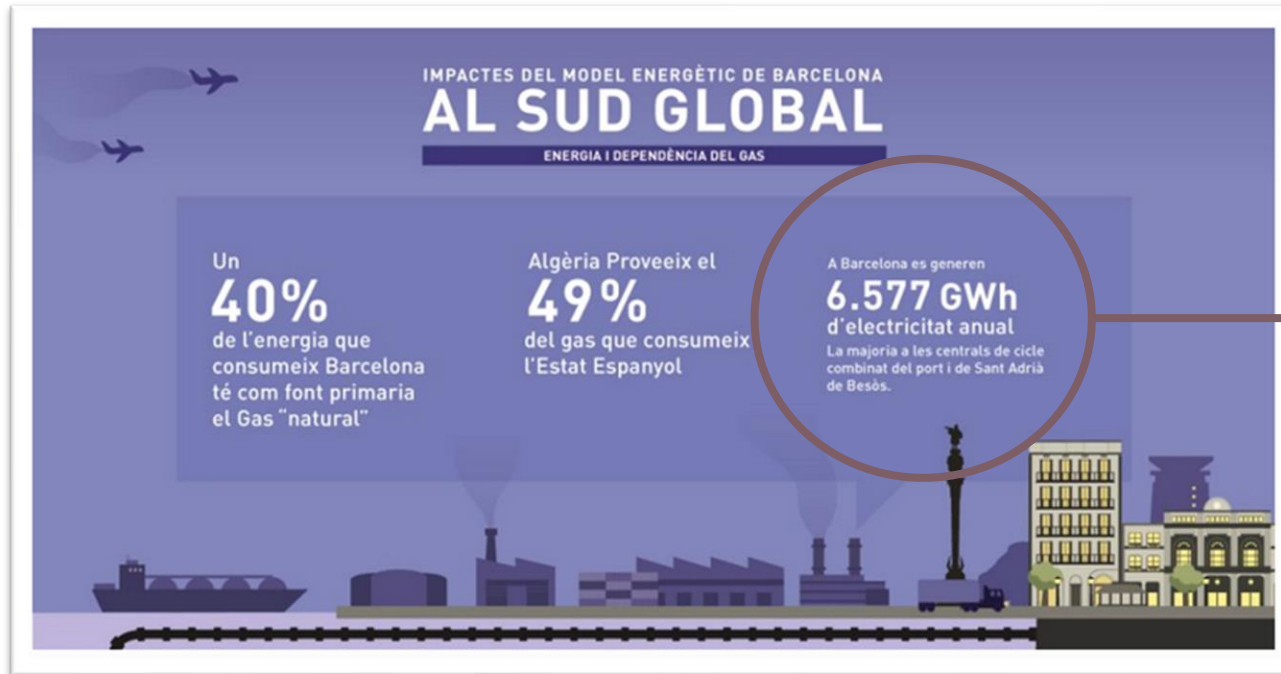

## Impactes del model energètic de Barcelona al Sud global

I consumeix uns 16.000GWh!!!!  
Deslocalització de la contaminació: deute ecològic i energètic cap al Sud Global