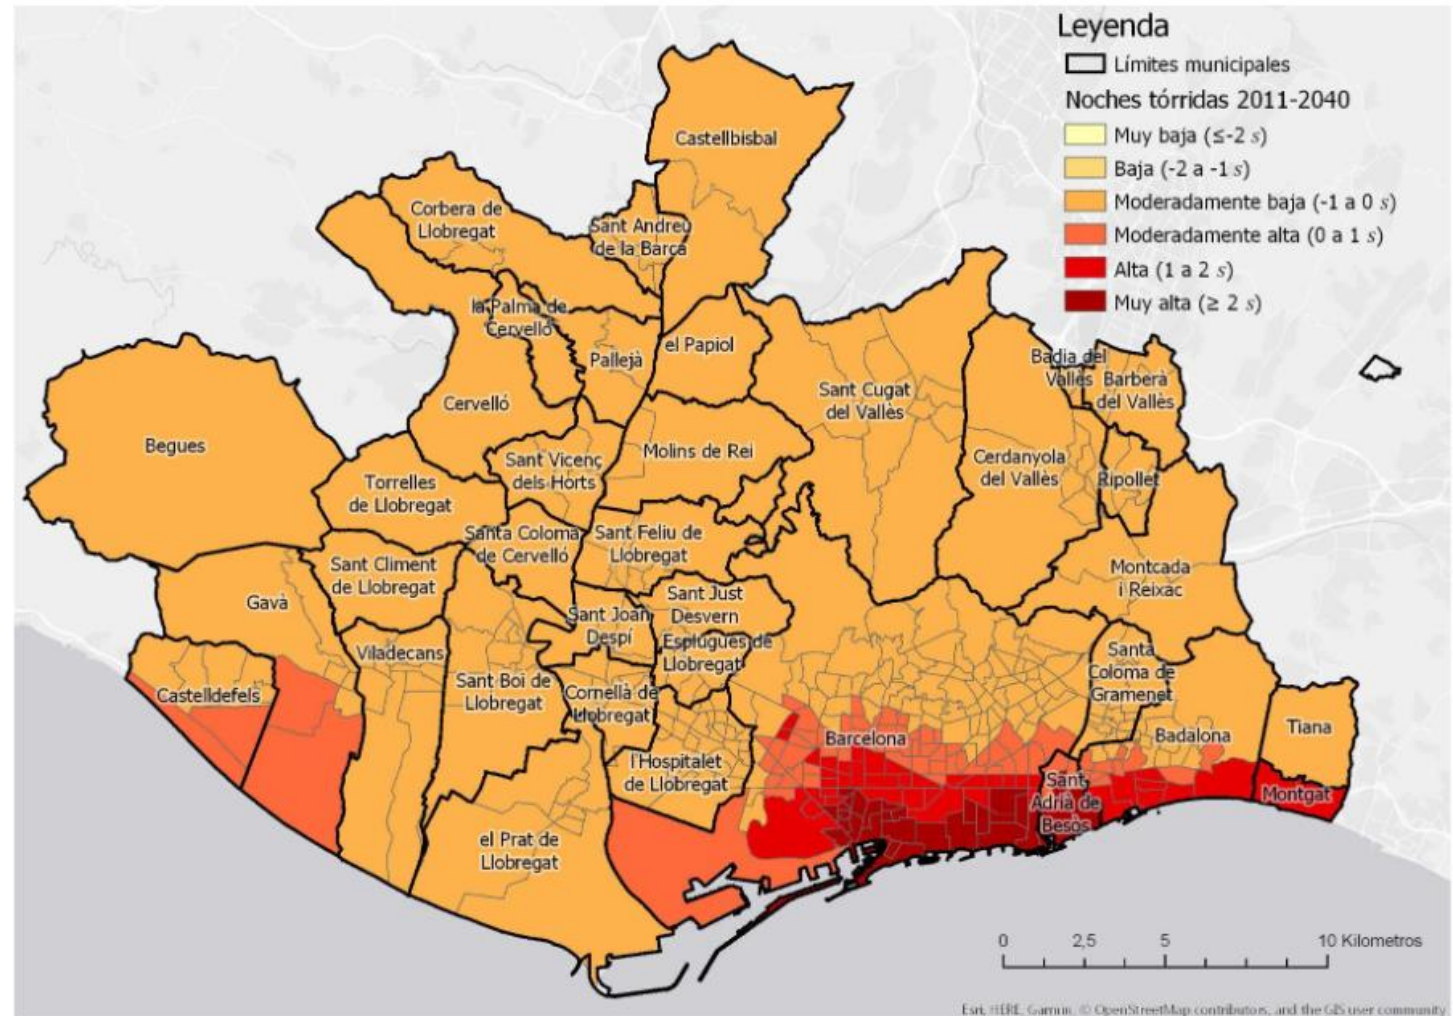

Efecte illa de calor urbana

Noches tórridas (2011-2040)

Àrea Metropolitana de Barcelona:

- Severitat climàtica urbana diürnal
- Severitat climàtica urbana nocturna