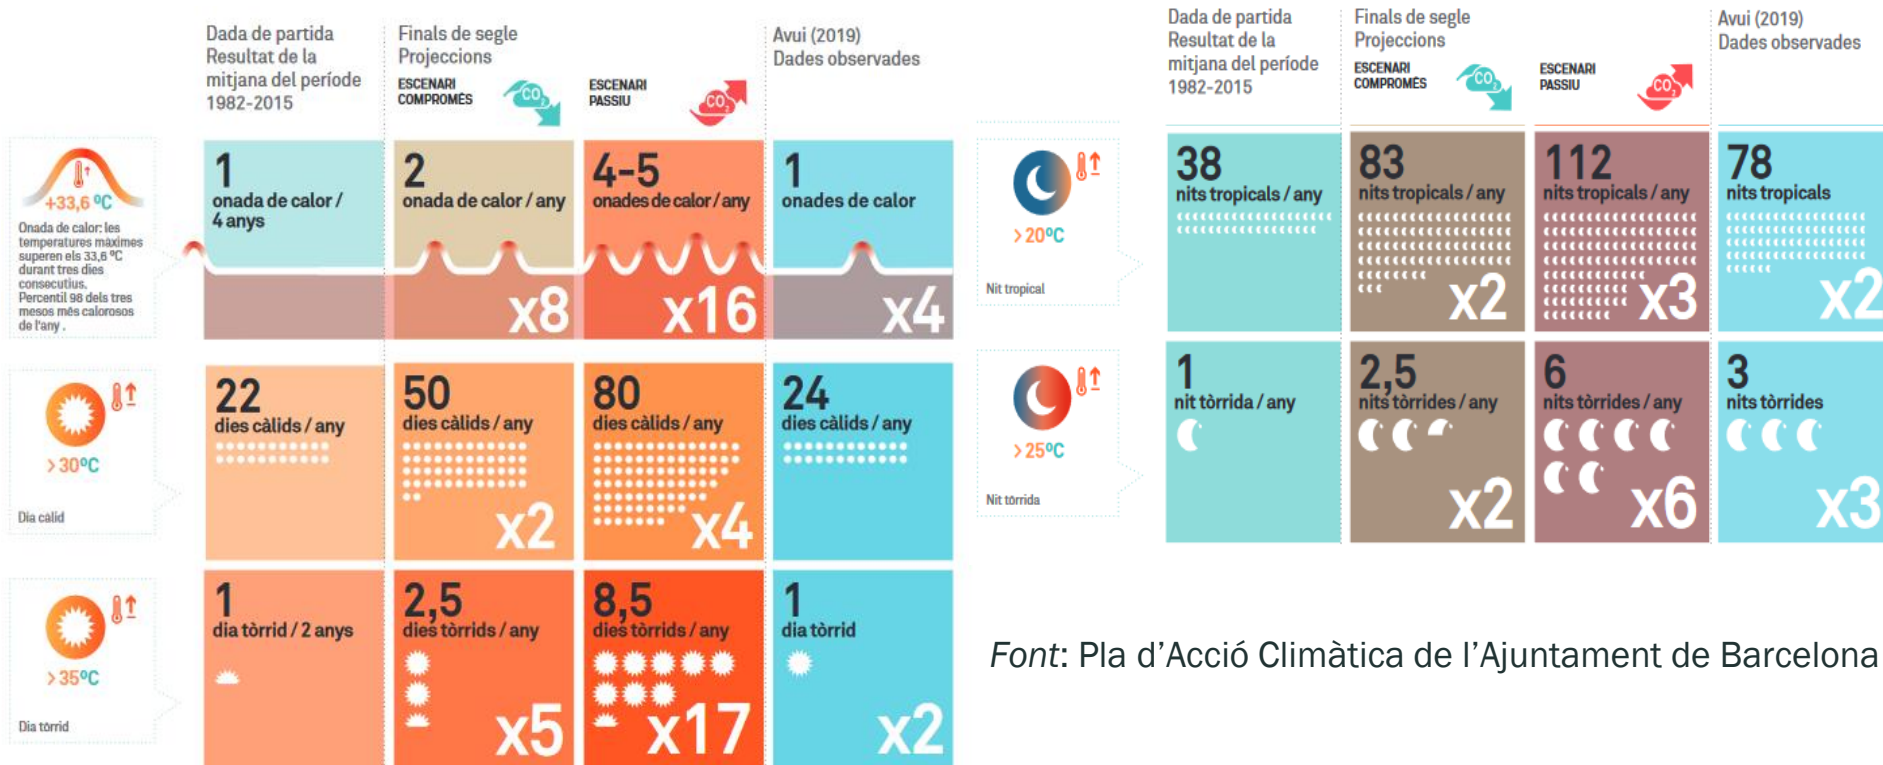

Efectes del canvi climàtic a Barcelona

Font: Pla d'Acció Climàtica de l'Ajuntament de Barcelona