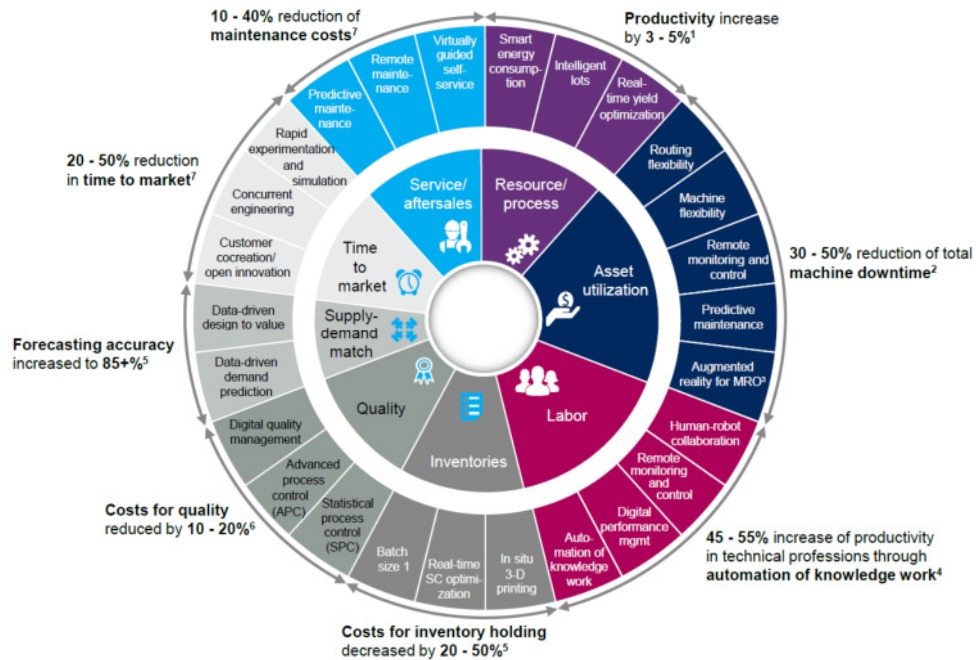

## ESTUDI INDÚSTRIA 4.0 TERRASSA (Descarregar presentació)

Indústria 4.0 a Terrassa

Caracterització Empreses Pilot

Palanques prioritàries ▾

Tots els Drivers

Totes les Palanques

Clusters / Discussió

<http://vps52090.ovh.net/mat/terrassa40>

## EINA DE DIAGNOSI CI4.0

- Viva / Evolutiva
- Oberta
- Lliure
- Personalitzable per sectors