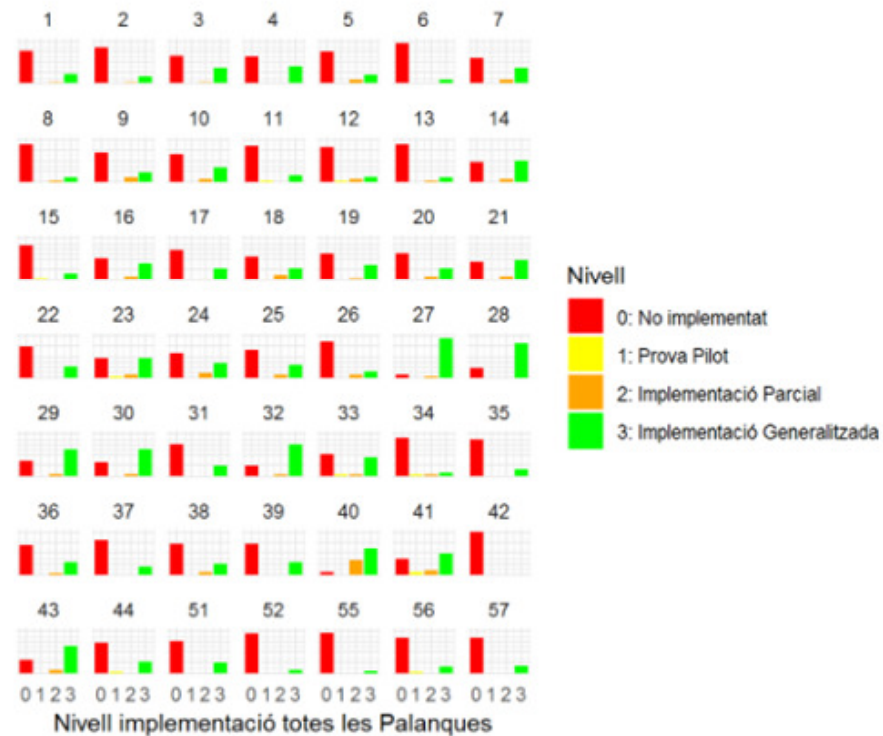

## EINA DE DIAGNOSI CI4.0

- Qüestionari
- Eina web
- **MODEL**
- Resultats

GdT\* ⇨ Eina

- Viva / Evolutiva
- Oberta
- Lliure

## EINA DE DIAGNOSI CI4.0

- Qüestionari
- Eina web
- Model
- **RESULTATS**

0

100

## ESTUDI INDÚSTRIA 4.0 TERRASSA (Descarregar presentació)

Indústria 4.0 a Terrassa

Caracterització Empreses Pilot

Palanques prioritàries ▾

Tots els Drivers

Totes les Palanques

Clusters / Discussió

<http://vps52090.ovh.net/mat/terrassa40>

## EINA DE DIAGNOSI CI4.0

- Viva / Evolutiva
- Oberta
- Lliure
- Personalitzable per sectors