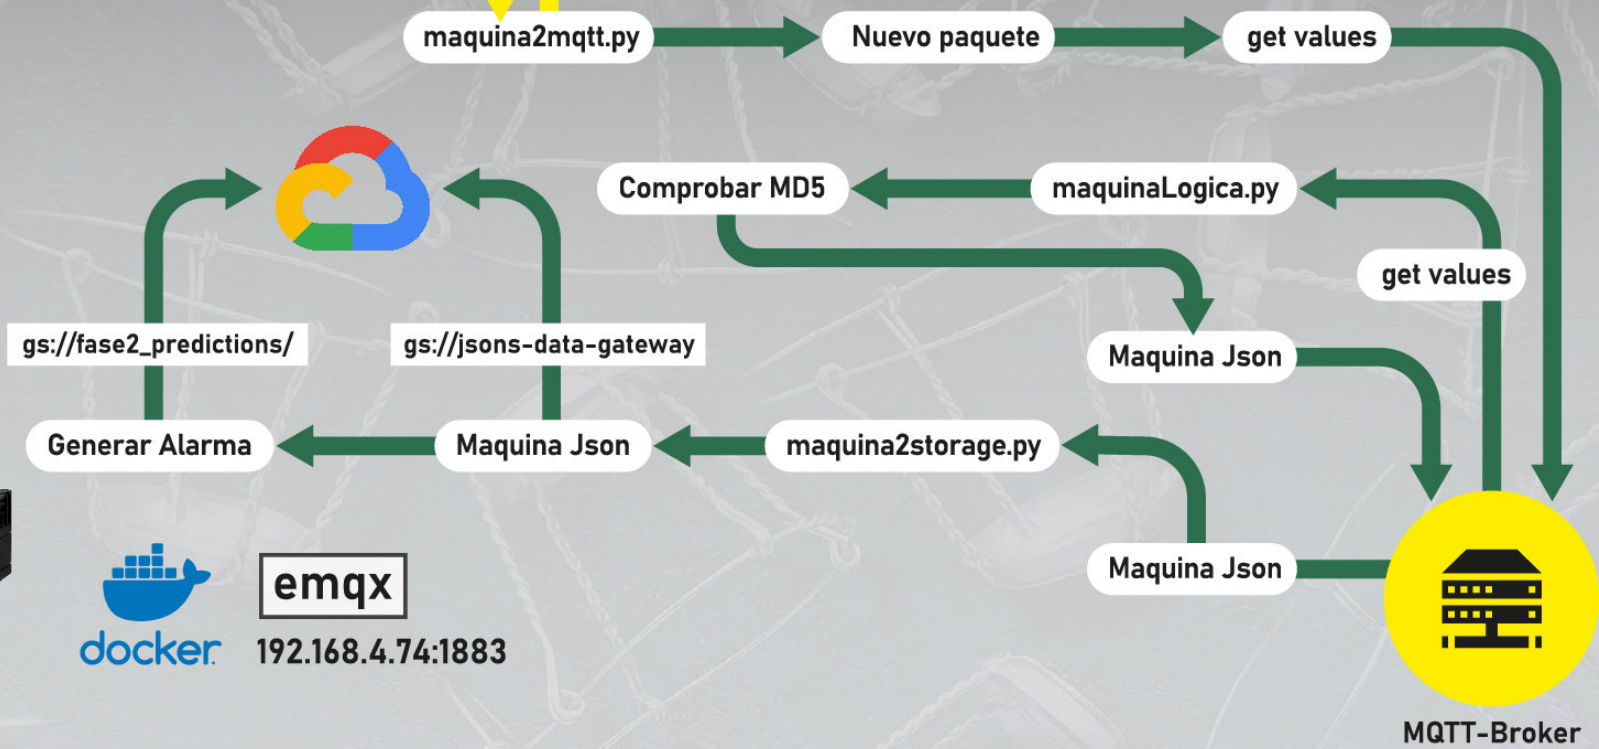

Conección al Servidor OPC UA:
opc.tcp://192.168.4.165:4840/

Gateway

Gateway
MVP 510A/M8G
IP:192.168.4.74/24

emqx

192.168.4.74:1883

**MUCHAS GRACIAS POR
SU ATENCIÓN**