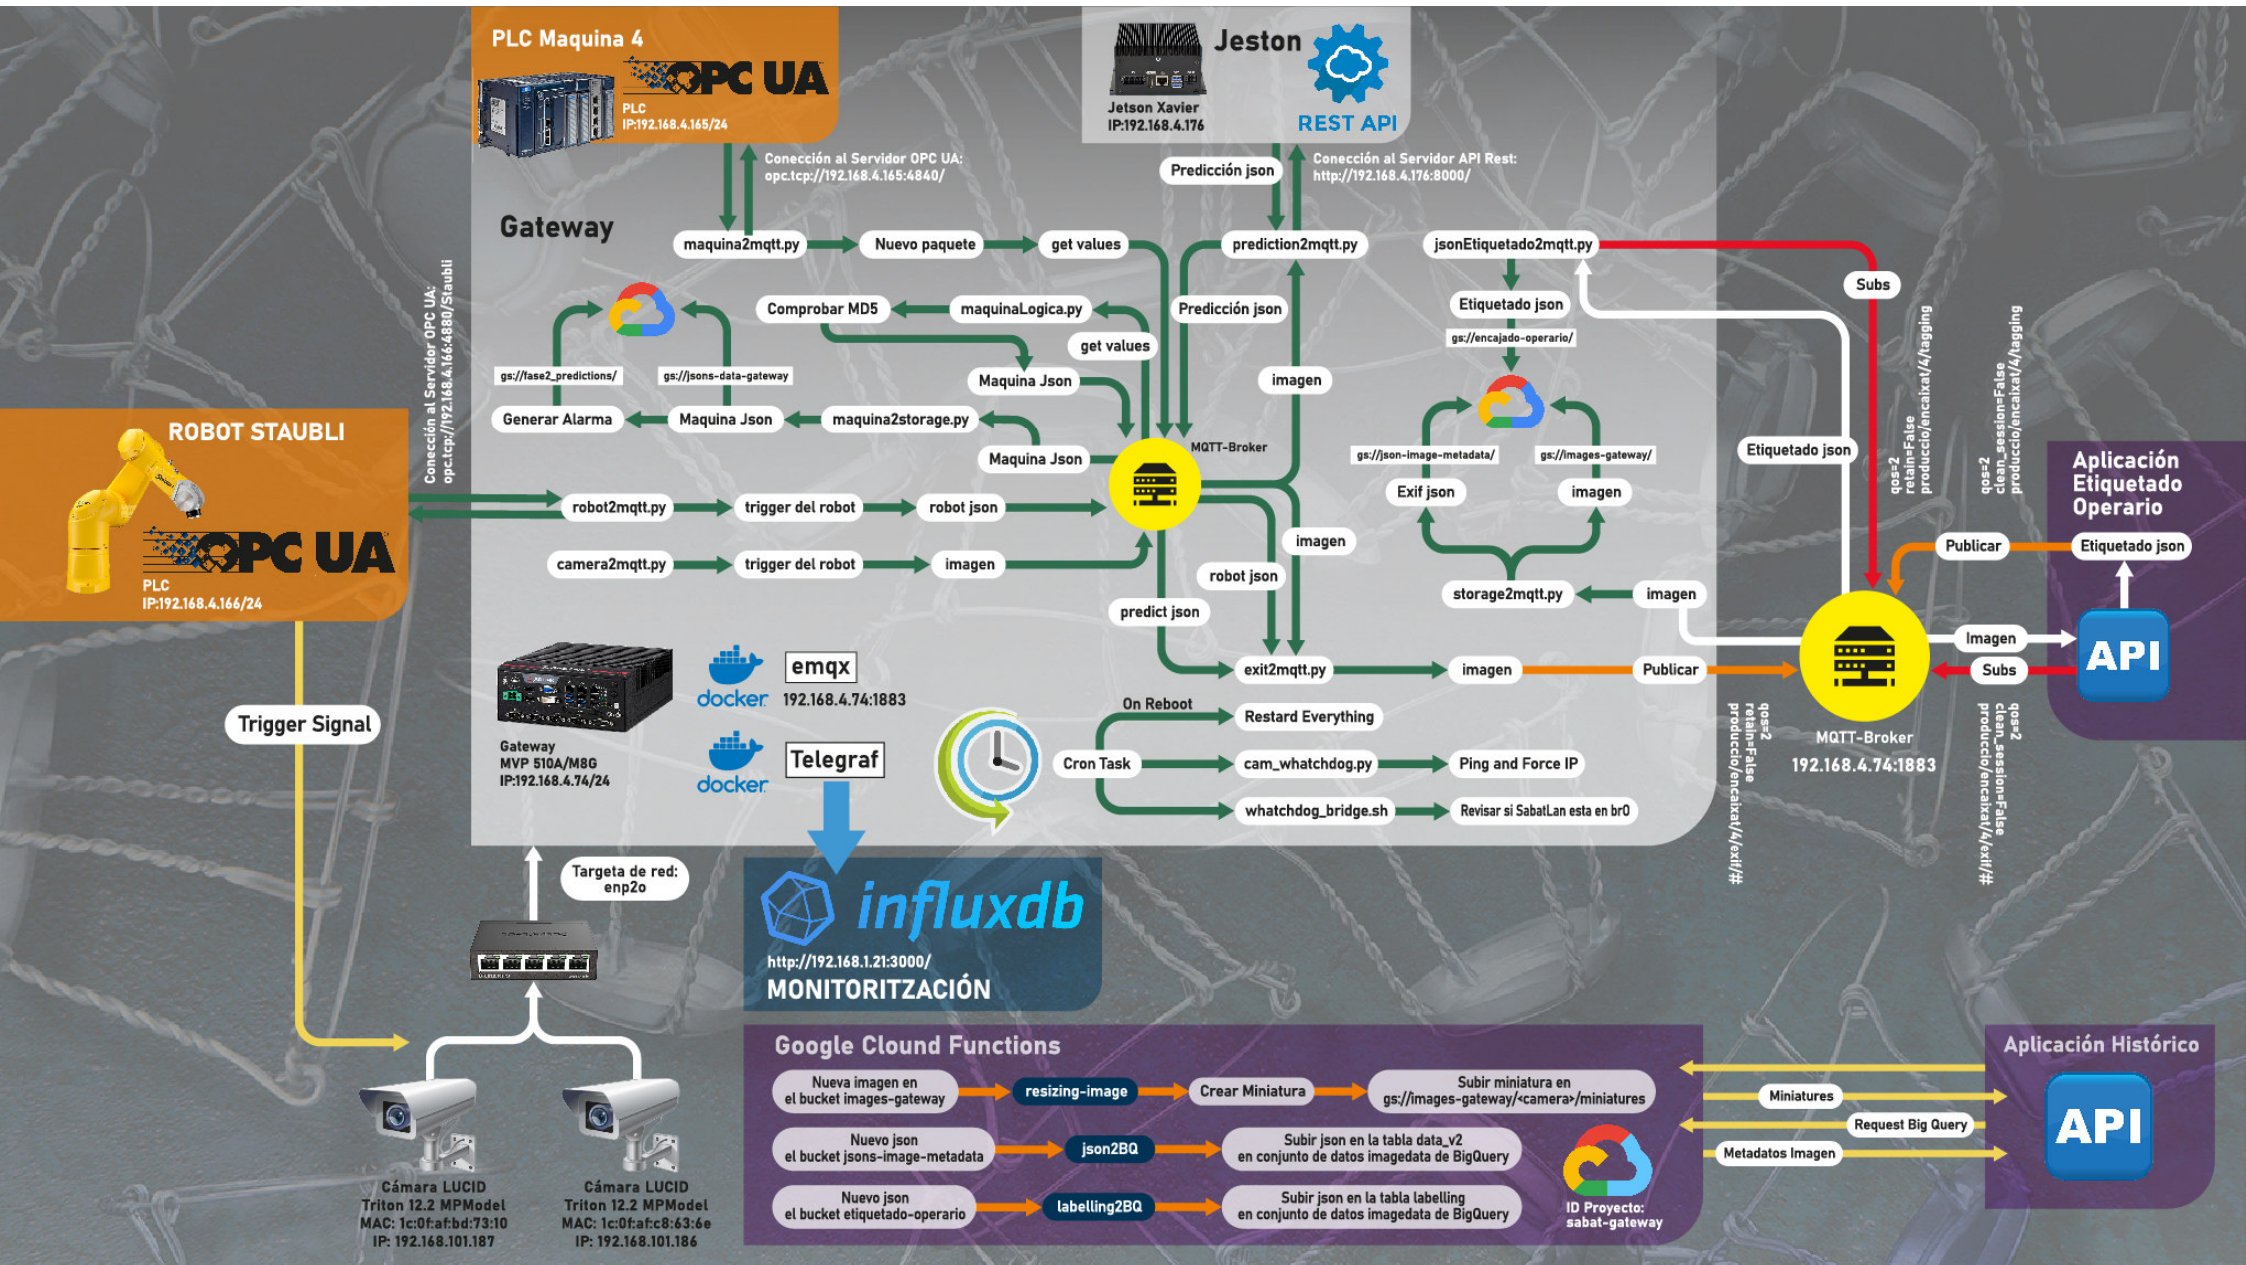

CREAMOS LA GAMA SABAT PREMIUM QUE INCLUYE PRODUCTOS DE MÁS VALOR AÑADIDO:

ALAMBRES MULTICOLOR

RELIEVES

MATES / SOFT

STAMPING

TEXTURAS EN LA PLACA

DIGITALIZACIÓN CON QR

SIMULACIÓN 3D

SPARKLING ARGENT-BRASIL-CHILE 330 M

SPARKLING AUSTRIA 18 M

SPARKLING AUSTRALIA 92 M

SPARKLING SUDÁFRICA 150 M

SPARKLING NUEVA ZELANDA 20 M

ESPUMOSO PORTUGAL 15 M

APROXIMADAMENTE 3.000 MILLONES DE UNIDADES, ADEMÁS DE 100- 150 M NO ESPECIFICADOS

PAISES DONDE VENDEMOS

Sabat

Facturación **8.000.000 €**

Numero clientes **4488**

Cientes desde **120 Unidades**
hasta **60.000.000 Unidades**

PLC Maquina 4

OPC UA

PLC
IP:192.168.4.165/24

Conección al Servidor OPC UA:
opc.tcp://192.168.4.165:4840/

Gateway

Gateway
MVP 510A/M8G
IP:192.168.4.74/24

emqx

192.168.4.74:1883

**MUCHAS GRACIAS POR
SU ATENCIÓN**