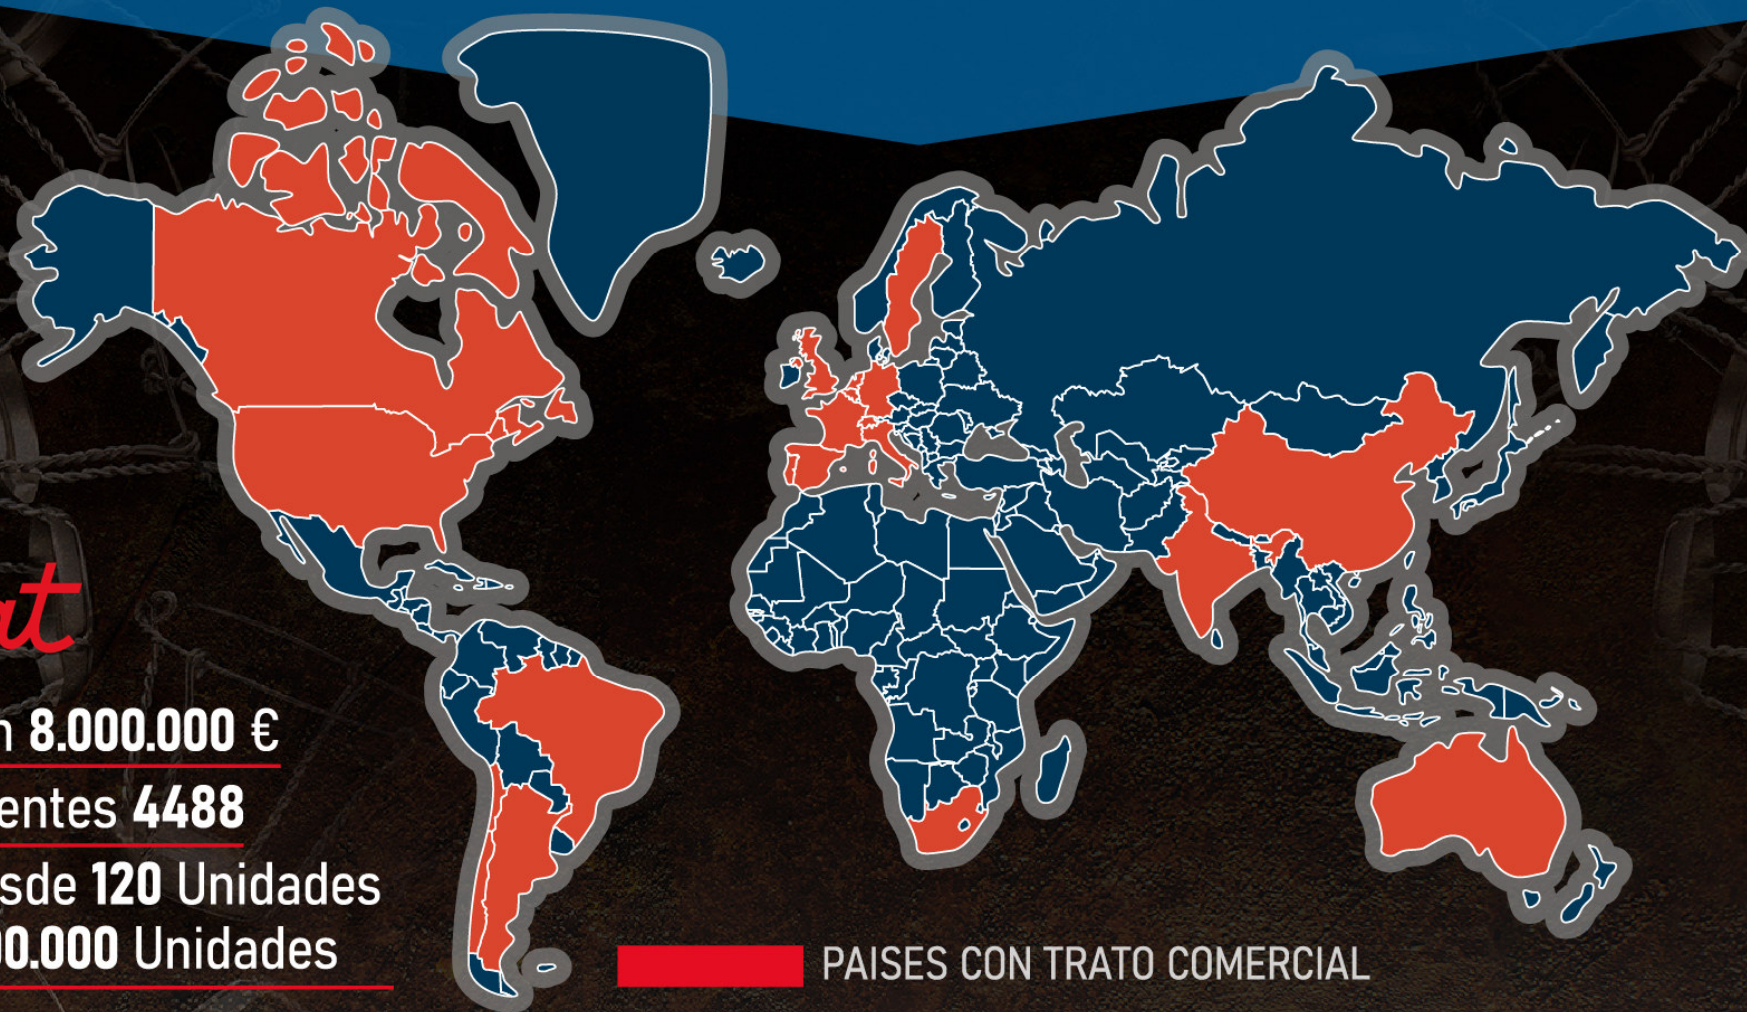

SPARKLING ARGENT-BRASIL-CHILE 330 M

SPARKLING AUSTRIA 18 M

SPARKLING AUSTRALIA 92 M

SPARKLING SUDÁFRICA 150 M

SPARKLING NUEVA ZELANDA 20 M

ESPUMOSO PORTUGAL 15 M

APROXIMADAMENTE 3.000 MILLONES DE UNIDADES, ADEMÁS DE 100- 150 M NO ESPECIFICADOS

PAISES DONDE VENDEMOS

Sabat

Facturación **8.000.000 €**

Numero clientes **4488**

Cientes desde **120 Unidades**
hasta **60.000.000 Unidades**

PLC Maquina 4

OPC UA

PLC
IP:192.168.4.165/24