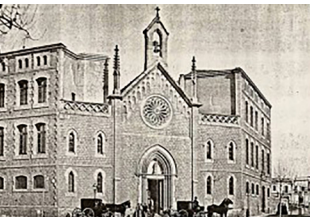

Col·legi
Sant Miquel

Sant Joan de Déu
Barcelona · Hospital

1867-2017

150

ANYS

Acte de celebració dels 150 anys de la primera seu de l'Hospital Sant Joan de Déu a Barcelona

Concert participatiu

Missa Brevis Stⁱ Joannis de Deo (J. Haydn)

Divendres, **1 de desembre** del 2017,
a les 20 hores

Col·legi Sant Miquel

Santuari de la Mare de Déu del Sagrat Cor
Carrer Rosselló, 175
Barcelona

Participants

Coral de l'Hospital Sant Joan de Déu Barcelona

A través de esta puerta se entraba a la primera casa de la restauración de la Orden de San Juan de Dios en España, inaugurada el **14 de diciembre de 1867** en la calle Rosselló. Era el inicio del actual Hospital Sant Joan de Déu.

En el 1973, con el fin de mejorar la asistencia y adaptarse a las nuevas realidades, el Hospital de Les Corts, se traslada a un nuevo edificio en el barrio de Finestrelles de Esplugues de Llobregat, emplazamiento actual del Hospital maternoinfantil de Sant Joan de Déu.